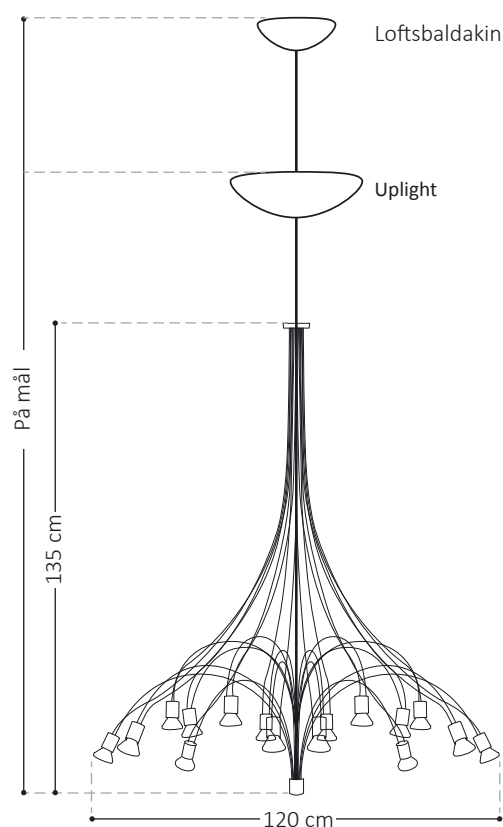

Cassiopeia 120

THEIS®

THEIS® Cassiopeia 120 er en stor lysekroner, der på grund af det lette design ikke tager al opmærksomheden i rummet.

De 16 arme er organiseret i to cirkler, der giver et fantastisk lys til rummet.

Anvendelse:	THEIS® Cassiopeia 120 egner sig fint til storrums, foyerer, store halls og trapperum.
Udformning:	Leveres i en 16-armet udgave. Lyskilderne organiseret i to cirkler.
Rumhøjde:	THEIS® Cassiopeia 120 kræver en lofthøjde på mindst 4 m og 5 m med Uplight.
Overflader:	24 karat guld, blank krom, mat krom eller børstet nikkel.
Vægt:	17 kg. (lysekroner + overdel).
Lyskilder:	230V/50W pr. arm. Diameter Ø50 mm og spredning 35°.
LED:	Kan leveres i en energibesparende LED-udgave.
Loftsbaldakin:	Ved valg af Uplight medfølger en loftsbaldakin i valgfri overfalde/farve.
Pendelrør:	På mål, tilpasses det enkelte rum.
Tilbehør:	Uplight med to U-formede kompaktlysrør på 230V/32W. Kan lysdæmpes separat.

THEIS® Cassiopeia 120 kan også hænges op på skrå lofter med et særligt beslag (tilkøb).

Det er desuden muligt at få specialfremstillet lysekronen efter særlige forhold eller ønsker.

THEIS® Cassiopeia 120