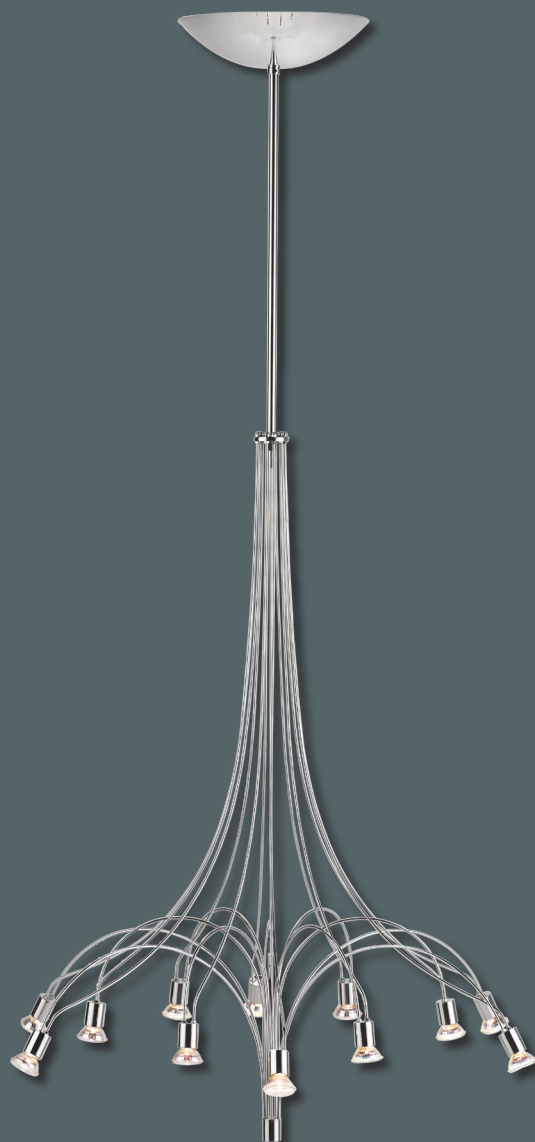

Cassiopeia 65-12

THEIS®

THEIS® Cassiopeia 65 er en nydelse for øjet. En skulptur af lys, hvor intet er overladt til tilfældighederne.

Med sit elegante formsprog og smukke spredning af lyset taler designet for sig selv. En ny dansk klassiker er født.

Anvendelse:	THEIS® Cassiopeia 65-12 egner sig fint til større rum, foyerer, halls og over spise- og sofaborde.
Udformning:	Leveres i en 12-armet udgave.
Rumhøjde:	THEIS® Cassiopeia 65 kræver en lofthøjde på mindst 2,3 m og 3 m med Uplight.
Overflader:	24 karat guld, blank krom, mat krom eller børstet nikkel.
Vægt:	7 kg. (lysekroner + overdel).
Lyskilder:	12V/10W pr. arm. Diameter Ø35 mm og spredning 35°.
Strømforsyning:	150VA elektronisk transformer forberedt for lysdæmpning.
LED:	Kan leveres i en energibesparende LED-udgave.
Loftsbaldakin:	Ved valg af Uplight medfølger en loftbaldakin i valgfri overfalde/farve.
Pendelrør:	På mål, tilpasses det enkelte rum.
Tilbehør:	Uplight i LED Kan lysdæmpes separat.

THEIS® Cassiopeia 65-12 kan også hænges op på skrå lofter med et særligt beslag (tilkøb).

Det er desuden muligt at få specialfremstillet lysekronen efter særlige forhold eller ønsker.

THEIS® Cassiopeia 65-12