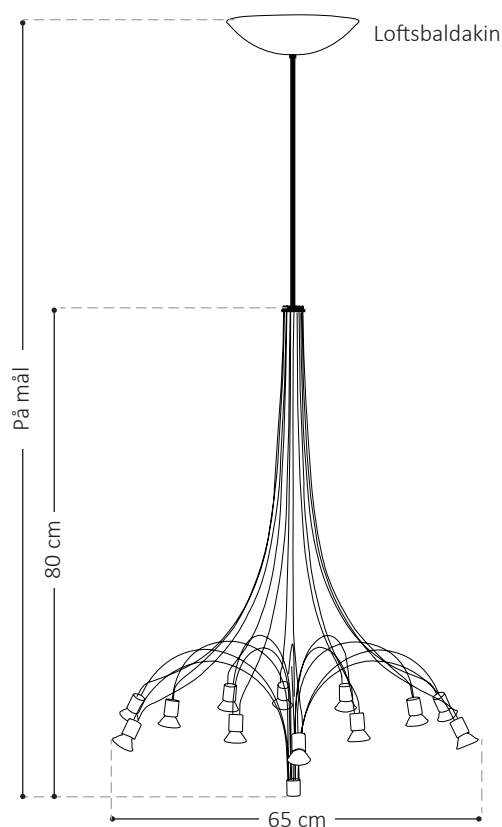

Cassiopeia 65-12

THEIS®

THEIS® Cassiopeia 65 er en nydelse for øjet. En skulptur af lys, hvor intet er overladt til tilfældighederne.

Med sit elegante formsprog og smukke spredning af lyset taler designet for sig selv. En ny dansk klassiker er født.

Anvendelse:	THEIS® Cassiopeia 65-12 egner sig fint til større rum, foyerer, halls og over spise- og sofaborde.
Udformning:	Leveres i en 12-armet udgave.
Rumhøjde:	THEIS® Cassiopeia 65 kræver en lofthøjde på mindst 2,3 m og 3 m med Uplight.
Overflader:	24 karat guld, blank krom, mat krom eller børstet nikkel.
Vægt:	7 kg. (lysekroner + overdel).
Lyskilder:	12V/10W pr. arm. Diameter Ø35 mm og spredning 35°.
Strømforsyning:	150VA elektronisk transformer forberedt for lysdæmpning.
LED:	Kan leveres i en energibesparende LED-udgave.
Loftsbaldakin:	Ved valg af Uplight medfølger en loftbaldakin i valgfri overfalde/farve.
Pendelrør:	På mål, tilpasses det enkelte rum.
Tilbehør:	Uplight i LED Kan lysdæmpes separat.

THEIS® Cassiopeia 65-12 kan også hænges op på skrå lofter med et særligt beslag (tilkøb).

Det er desuden muligt at få specialfremstillet lysekronen efter særlige forhold eller ønsker.

THEIS® Cassiopeia 65-12