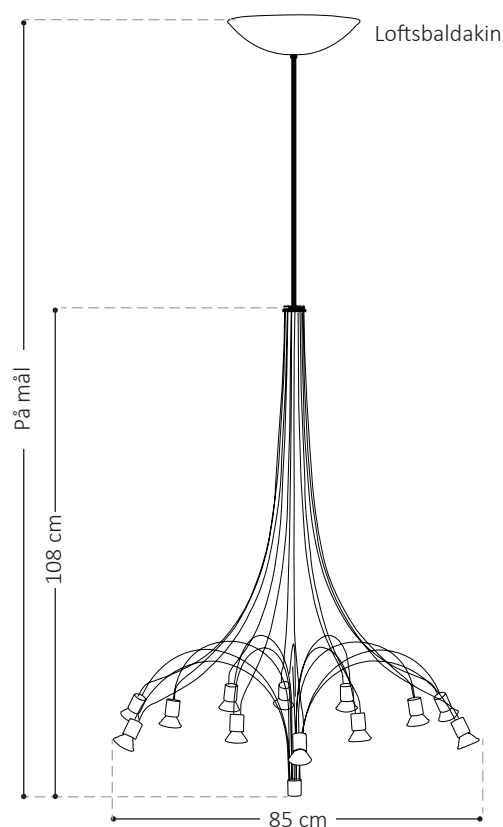

Cassiopeia 85

THEIS®

THEIS® Cassiopeia 85 er den perfekte lysekroner til storrums med højt til loftet.

Det elegante og tidsløse design, passer ind i ældre som moderne arkitektur.

Anvendelse:	THEIS® Cassiopeia 85 egner sig fint til storrums, foyerer, store halls og trapperum.
Udformning:	Leveres i en 12-armet udgave.
Rumhøjde:	THEIS® Cassiopeia 85 kræver en lofthøjde på mindst 4 m og 5 m med Uplight.
Overflader:	24 karat guld, blank krom, mat krom eller børstet nikkel.
Vægt:	10 kg. (lysekroner + overdel).
Lyskilder:	12V/20W pr. arm. Diameter Ø50 mm og spredning 35°.
Strømforsyning:	250VA ringkernetransformer forberedt for lysdæmpning.
LED:	Kan leveres i en energibesparende LED-udgave.
Loftsbaldakin:	Ved valg af Uplight medfølger en loftsbaldakin i valgfri overfalde/farve.
Pendelrør:	På mål, tilpasses det enkelte rum.
Tilbehør:	Uplight i LED. Kan lysdæmpes separat.

THEIS® Cassiopeia 85 kan også hænges op på skrå lofter med et særligt beslag (tilkøb).

Det er desuden muligt at få specialfremstillet lysekronen efter særlige forhold eller ønsker.

THEIS® Cassiopeia 85