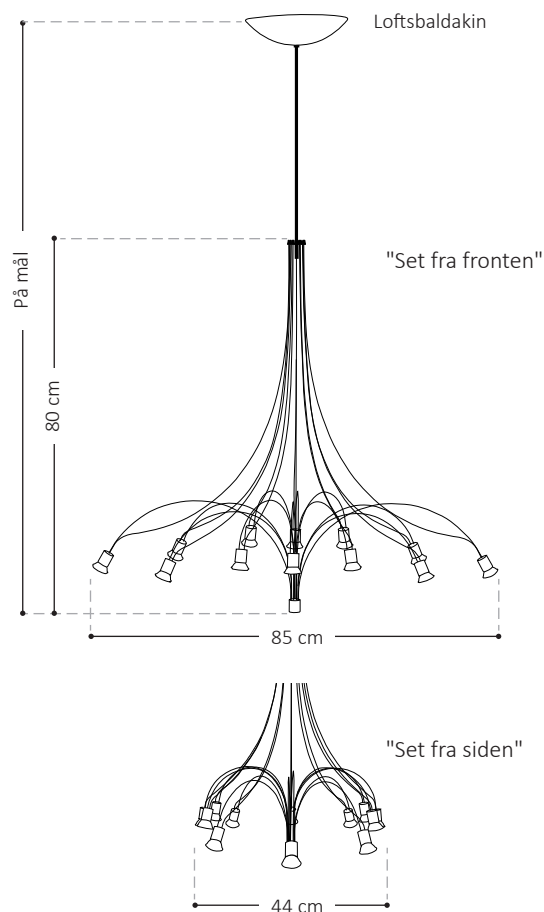

# Cassiopeia Elipse

THEIS®

THEIS® Cassiopeia Elipse er en nydelse for øjet. En skulptur af lys, inspireret af Piet Heins superelipse form.

Den spreder elegant lyset jævnt rundt på det ovale bord, og giver rummet et arkitektonisk løft.

Anvendelse:	THEIS® Cassiopeia Elipse egner sig fint til større rum, foyerer, halls, spise- og sofaborde.
Udformning:	Leveres i en 12-armet udgave.
Rumhøjde:	THEIS® Cassiopeia Elipse kræver en lofthøjde på mindst 2,3 m og 3 m med Uplight.
Overflader:	24 karat guld, blank krom, mat krom eller børstet nikkel.
Vægt:	7 kg. (lysekroner + overdel).
Lyskilder:	12V/10W pr. arm. Diameter Ø35 mm og spredning 35°.
Strømforsyning:	150VA elektronisk transformer forberedt for lysdæmpning.
LED:	Kan leveres i en energibesparende LED-udgave.
Loftsbaldakin:	Ved valg af Uplight medfølger en loftsbaldakin i valgfri overfalde/farve.
Pendelrør:	På mål, tilpasset det enkelte rum.
Tilbehør:	Uplight i LED. Kan lysdæmpes separat.

THEIS® Cassiopeia Elipse kan også hænges op på skrå lofter med et særligt beslag (tilkøb).

Det er desuden muligt at få specialfremstillet lysekronen efter særlige forhold eller ønsker.

THEIS® Cassiopeia Elipse