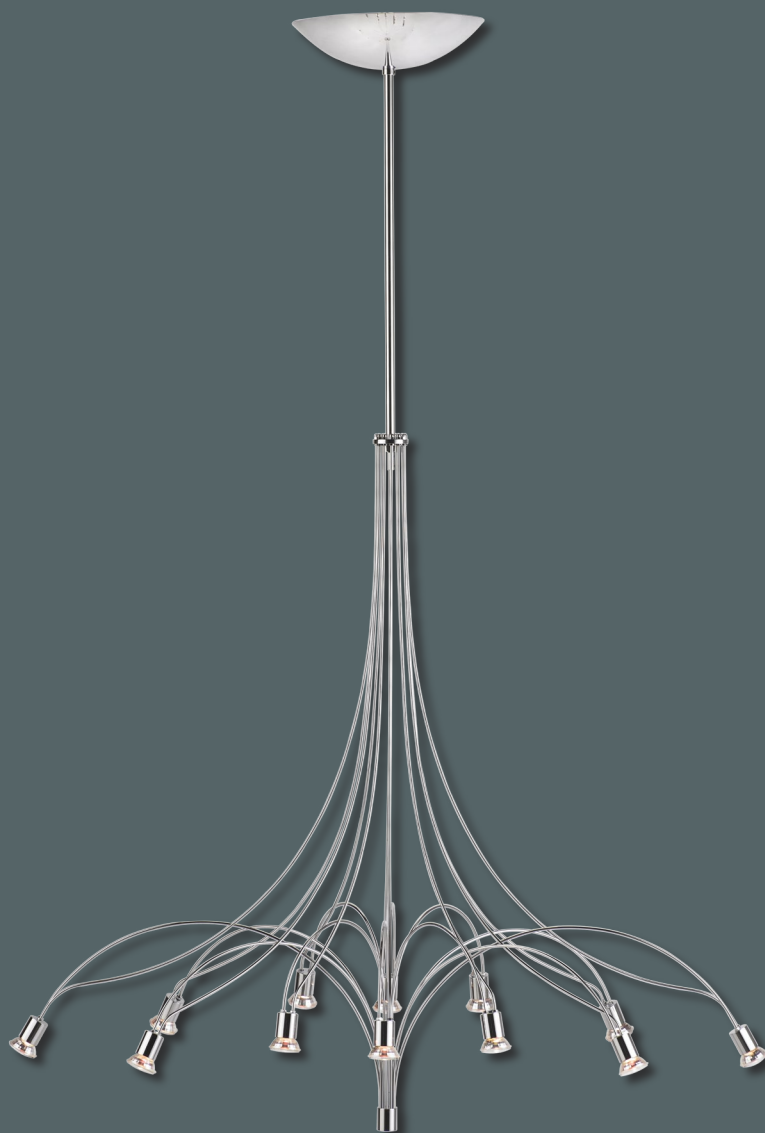

# Cassiopeia Elipse

THEIS®

THEIS® Cassiopeia Elipse er en nydelse for øjet. En skulptur af lys, inspireret af Piet Heins superelipse form.

Den spreder elegant lyset jævnt rundt på det ovale bord, og giver rummet et arkitektonisk løft.

Anvendelse:	THEIS® Cassiopeia Elipse egner sig fint til større rum, foyerer, halls, spise- og sofaborde.
Udformning:	Leveres i en 12-armet udgave.
Rumhøjde:	THEIS® Cassiopeia Elipse kræver en lofthøjde på mindst 2,3 m og 3 m med Uplight.
Overflader:	24 karat guld, blank krom, mat krom eller børstet nikkel.
Vægt:	7 kg. (lysekroner + overdel).
Lyskilder:	12V/10W pr. arm. Diameter Ø35 mm og spredning 35°.
Strømforsyning:	150VA elektronisk transformer forberedt for lysdæmpning.
LED:	Kan leveres i en energibesparende LED-udgave.
Loftsbaldakin:	Ved valg af Uplight medfølger en loftsbaldakin i valgfri overfalde/farve.
Pendelrør:	På mål, tilpasset det enkelte rum.
Tilbehør:	Uplight i LED. Kan lysdæmpes separat.

THEIS® Cassiopeia Elipse kan også hænges op på skrå lofter med et særligt beslag (tilkøb).

Det er desuden muligt at få specialfremstillet lysekronen efter særlige forhold eller ønsker.

THEIS® Cassiopeia Elipse