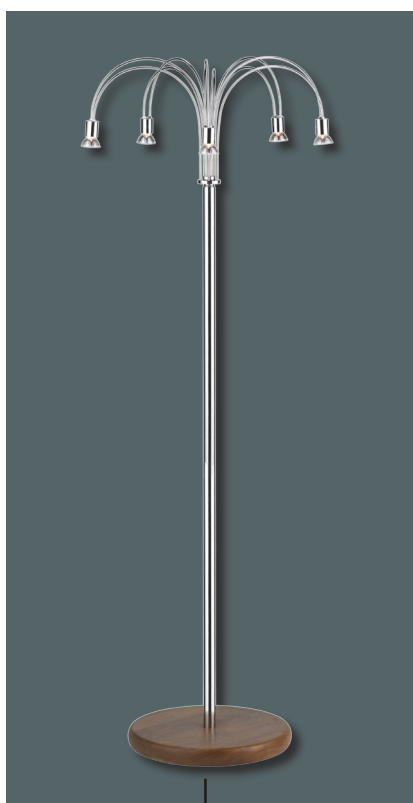

# Cassiopeia Stander

THEIS®

THEIS® Cassiopeia standerlamper overfører lysekronernes elegante design og formsprog.

Med sit elegante formsprog i lighed med en vandfontaine, bringer lampen hygge og ro til rummet.

|                 |  |
|-----------------|--|
| Anvendelse:     | THEIS® Cassiopeia standerlampe egner sig fortrinligt som læselampe eller blot som lysdekoration.         |
| Udformning:     | Leveres i en 5-, 6-, 10- eller 12-armet udgave.  |
| Størrelser:     | Højde: 140 cm.<br>Toppens diameter: Ø46 cm<br>Med granitfod: Ø56 cm                                      |
| Fod:            | Massiv kirsebær: Ø30 cm<br>Samme overflade som lampe: Ø23 cm<br>Granit: Form efter eget ønske            |
| Overflader:     | 24 karat guld, blank krom, mat krom, børstet nikkel eller efter ønske.                                   |
| Lyskilder:      | 12V/10W pr. arm ved 10 og 12 arme<br>12V/20W pr. arm ved 5 og 6 arme<br>Diameter Ø35 mm og spredning 35° |
| Strømforsyning: | 160W elektronisk transformer med trinløs lysdæmpning.  |
| LED:            | Kan leveres i en energibesparende LED-udgave.  |
| Specielt:       | Det er muligt at få fremstillet standerlampen efter egne forhold og ønsker                               |

THEIS® Cassiopeia standerlampe  
5-armet med krom fod

THEIS® Cassiopeia standerlampe  
5-armet med granit fod

THEIS® Cassiopeia standerlampe  
5-armet med kirsebær fod

THEIS® Cassiopeia standerlampe  
12-armet med granit fod