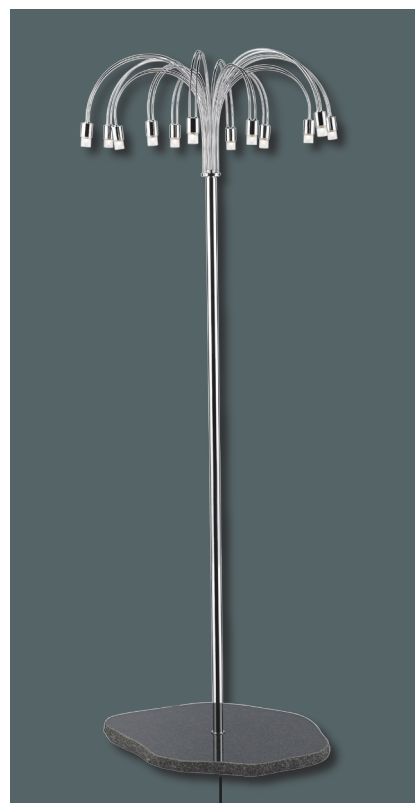

# Cassiopeia Stander

THEIS®

THEIS® Cassiopeia standerlamper overfører lysekronernes elegante design og formsprog.

Med sit elegante formsprog i lighed med en vandfontaine, bringer lampen hygge og ro til rummet.

|                 |  |
|-----------------|--|
| Anvendelse:     | THEIS® Cassiopeia standerlampe egner sig fortrinligt som læselampe eller blot som lysdekoration.         |
| Udformning:     | Leveres i en 5-, 6-, 10- eller 12-armet udgave.  |
| Størrelser:     | Højde: 140 cm.<br>Toppens diameter: Ø46 cm<br>Med granitfod: Ø56 cm                                      |
| Fod:            | Massiv kirsebær: Ø30 cm<br>Samme overflade som lampe: Ø23 cm<br>Granit: Form efter eget ønske            |
| Overflader:     | 24 karat guld, blank krom, mat krom, børstet nikkel eller efter ønske.                                   |
| Lyskilder:      | 12V/10W pr. arm ved 10 og 12 arme<br>12V/20W pr. arm ved 5 og 6 arme<br>Diameter Ø35 mm og spredning 35° |
| Strømforsyning: | 160W elektronisk transformer med trinløs lysdæmpning.  |
| LED:            | Kan leveres i en energibesparende LED-udgave.  |
| Specielt:       | Det er muligt at få fremstillet standerlampen efter egne forhold og ønsker                               |

THEIS® Cassiopeia standerlampe  
5-armet med krom fod

THEIS® Cassiopeia standerlampe  
5-armet med granit fod

THEIS® Cassiopeia standerlampe  
5-armet med kirsebær fod

THEIS® Cassiopeia standerlampe  
12-armet med granit fod