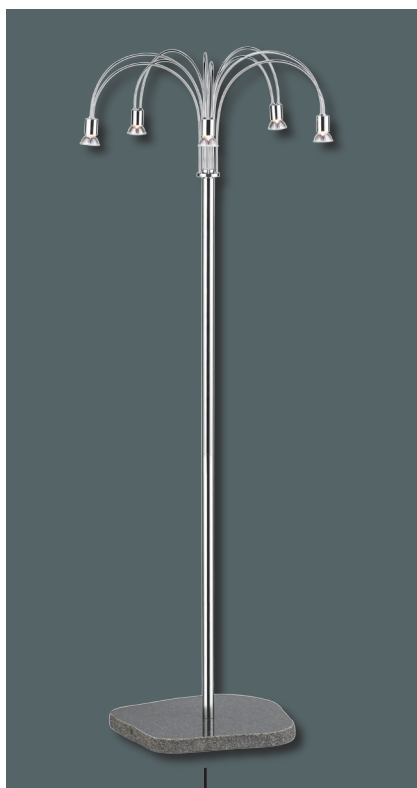

# Cassiopeia Stander

THEIS®

THEIS® Cassiopeia standerlamper overfører lysekronernes elegante design og formsprog.

Med sit elegante formsprog i lighed med en vandfontaine, bringer lampen hygge og ro til rummet.

|                 |  |
|-----------------|--|
| Anvendelse:     | THEIS® Cassiopeia standerlampe egner sig fortrinligt som læselampe eller blot som lysdekoration.         |
| Udformning:     | Leveres i en 5-, 6-, 10- eller 12-armet udgave.  |
| Størrelser:     | Højde: 140 cm.<br>Toppens diameter: Ø46 cm<br>Med granitfod: Ø56 cm                                      |
| Fod:            | Massiv kirsebær: Ø30 cm<br>Samme overflade som lampe: Ø23 cm<br>Granit: Form efter eget ønske            |
| Overflader:     | 24 karat guld, blank krom, mat krom, børstet nikkel eller efter ønske.                                   |
| Lyskilder:      | 12V/10W pr. arm ved 10 og 12 arme<br>12V/20W pr. arm ved 5 og 6 arme<br>Diameter Ø35 mm og spredning 35° |
| Strømforsyning: | 160W elektronisk transformer med trinløs lysdæmpning.  |
| LED:            | Kan leveres i en energibesparende LED-udgave.  |
| Specielt:       | Det er muligt at få fremstillet standerlampen efter egne forhold og ønsker                               |

THEIS® Cassiopeia standerlampe  
5-armet med krom fod

THEIS® Cassiopeia standerlampe  
5-armet med granit fod

THEIS® Cassiopeia standerlampe  
5-armet med kirsebær fod

THEIS® Cassiopeia standerlampe  
12-armet med granit fod