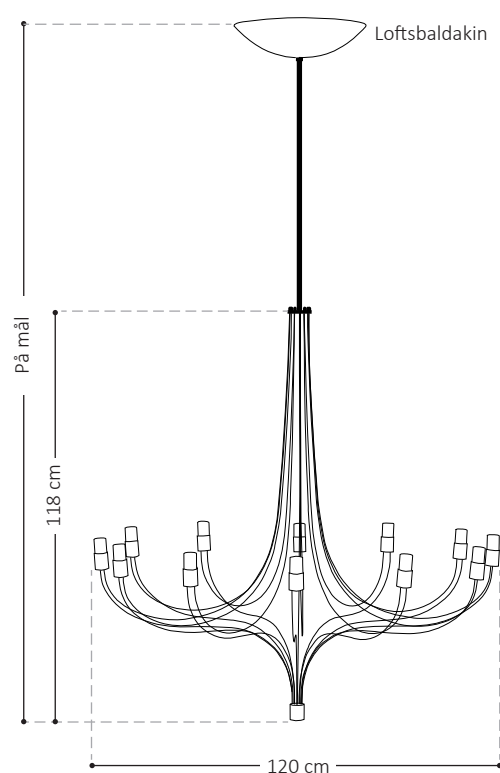

Cepheus 120

THEIS®

THEIS® Cepheus 120 er en nydelse for øjet. En skulptur af lys, hvor intet er overladt til tilfældighederne.

Med sit elegante formsprog og smukke spredning af lyset taler designet for sig selv. En ny dansk klassiker er født.

| | |
|----------------|---|
| Anvendelse: | THEIS® Cepheus 120 egner sig fint til storrum, foyerer, store halls og trapperum. |
| Udformning: | Leveres i en 16-armet udgave. |
| Rumhøjde: | THEIS® Cepheus 120 kræver en lofthøjde på mindst 3,5 m og 4,5 m med Uplight. |
| Overflader: | 24 karat guld, blank krom, mat krom eller børstet nikkel. |
| Vægt: | 17 kg. (lysekroner + overdel). |
| Lyskilder: | 230V/50W pr. arm. Diameter Ø50 mm og spredning 35°. |
| LED: | Kan leveres i en energibesparende LED-udgave. |
| Loftsbaldakin: | Ved valg af Uplight medfølger en loftsbaldakin i valgfri overfalde/farve. |
| Pendelrør: | På mål, tilpasses det enkelte rum. |
| Tilbehør: | Uplight med to U-formede kompaktlysrør på 230V/32W. |

THEIS® Cepheus 120 kan også hænges op på skrå lofter med et særligt beslag (tilkøb).

Det er desuden muligt at få specialfremstillet lysekronen efter særlige forhold eller ønsker.

THEIS® Cepheus 120