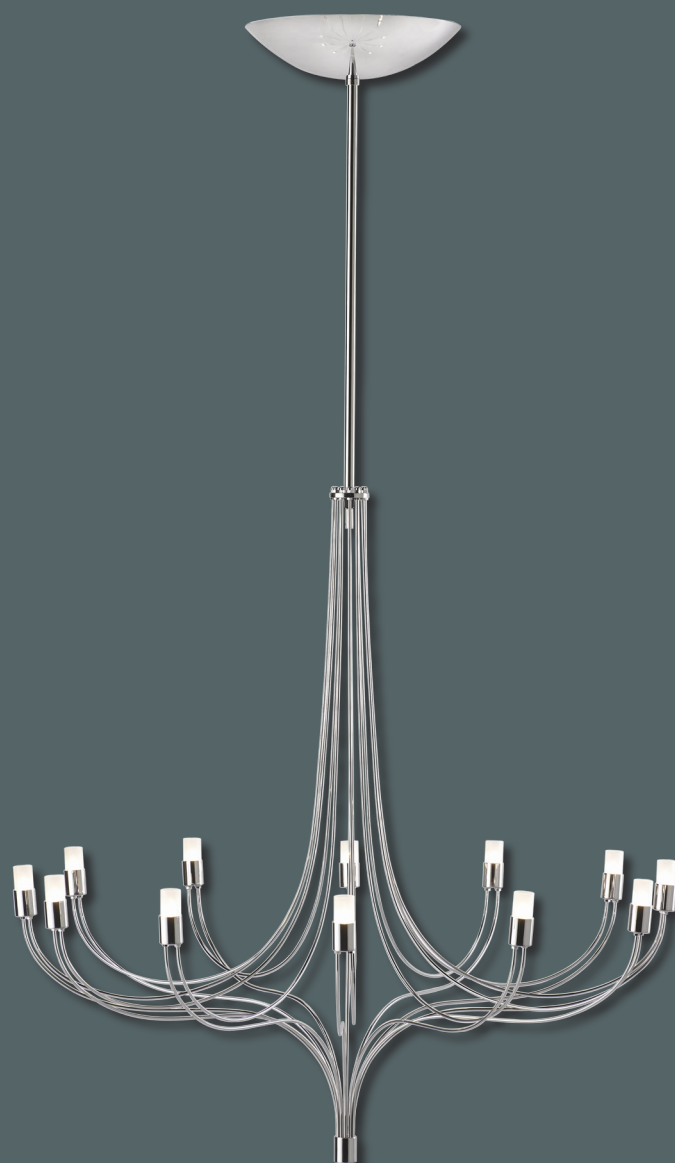

Cepheus 68

THEIS®

THEIS® Cepheus 68 med en elegant form, der giver et hyggeligt lys i ethvert rum.

Passer perfekt over et elegant dækket rundt bord, hvor lyset spiller smukt på loftet.

Anvendelse:	THEIS® Cepheus 68 egner sig fint til større rum, foyerer, halls, spise- og sofaborde.
Udformning:	Leveres i en 12-armet udgave.
Rumhøjde:	THEIS® Cepheus 68 kræver en lofthøjde på mindst 3 m og 4 m med Uplight. Over spise- og sofaborde mindst 2,3 m
Overflader:	24 karat guld, blank krom, mat krom eller børstet nikkel.
Vægt:	7 kg. (lysekroner + overdel).
Lyskilder:	12V/10W pr. arm.
Strømforsyning:	150VA elektronisk transformer forberedt for lysdæmpning.
LED:	Kan leveres i en energibesparende LED-udgave.
Loftsbaldakin:	Ved valg af Uplight medfølger en loftsbaldakin i valgfri overfalde/farve.
Pendelrør:	På mål, tilpasset det enkelte rum.
Tilbehør:	Uplight i LED. Kan lysdæmpes separat.

THEIS® Cepheus 68 kan også hænges op på skrå lofter med et særligt beslag (tilkøb).

Det er desuden muligt at få specialfremstillet lysekronen efter særlige forhold eller ønsker.

THEIS® Cepheus 68