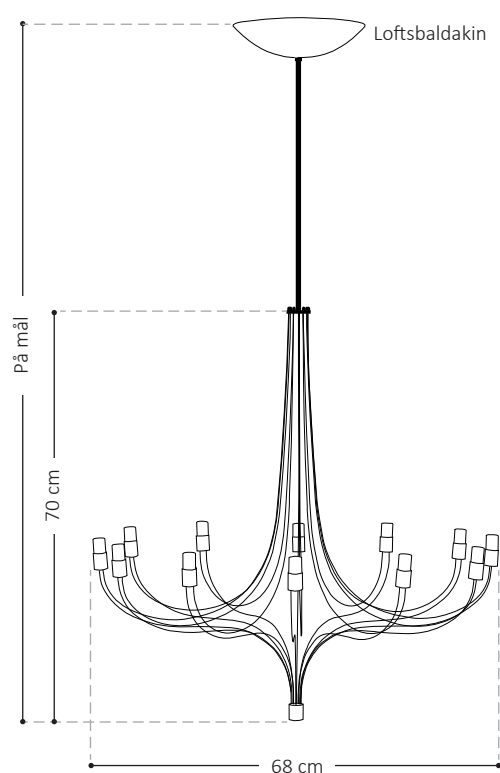

Cepheus 68

THEIS®

THEIS® Cepheus 68 med en elegant form, der giver et hyggeligt lys i ethvert rum.

Passer perfekt over et elegant dækket rundt bord, hvor lyset spiller smukt på loftet.

Anvendelse:	THEIS® Cepheus 68 egner sig fint til større rum, foyerer, halls, spise- og sofaborde.
Udformning:	Leveres i en 12-armet udgave.
Rumhøjde:	THEIS® Cepheus 68 kræver en lofthøjde på mindst 3 m og 4 m med Uplight. Over spise- og sofaborde mindst 2,3 m
Overflader:	24 karat guld, blank krom, mat krom eller børstet nikkel.
Vægt:	7 kg. (lysekroner + overdel).
Lyskilder:	12V/10W pr. arm.
Strømforsyning:	150VA elektronisk transformer forberedt for lysdæmpning.
LED:	Kan leveres i en energibesparende LED-udgave.
Loftsbaldakin:	Ved valg af Uplight medfølger en loftsbaldakin i valgfri overfalde/farve.
Pendelrør:	På mål, tilpasset det enkelte rum.
Tilbehør:	Uplight i LED. Kan lysdæmpes separat.

THEIS® Cepheus 68 kan også hænges op på skrå lofter med et særligt beslag (tilkøb).

Det er desuden muligt at få specialfremstillet lysekronen efter særlige forhold eller ønsker.

THEIS® Cepheus 68