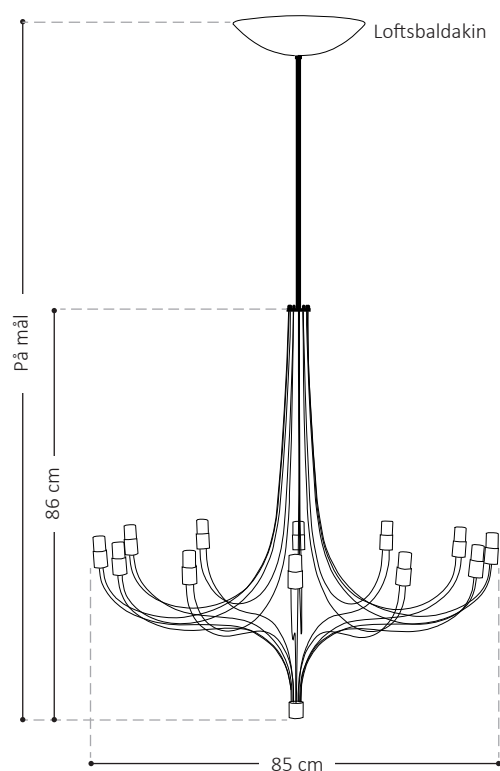

Cepheus 85

THEIS®

THEIS® Cepheus 85 er en nydelse for øjet. En skulptur af lys, hvor intet er overladt til tilfældighederne.

Med sit elegante formsprog og smukke spredning af lyset taler designet for sig selv. En ny dansk klassiker er født.

Anvendelse:	THEIS® Cepheus 85 egner sig fint til storrum, foyerer, store halls og trapperum.
Udformning:	Leveres i en 12-armet udgave.
Rumhøjde:	THEIS® Cepheus 85 kræver en lofthøjde på mindst 3,5 m og 4,5 m med Uplight.
Overflader:	24 karat guld, blank krom, mat krom eller børstet nikkel.
Vægt:	10 kg. (lysekroner + overdel).
Lyskilder:	12V/20W pr. arm.
Strømforsyning:	250VA ringkernetransformer forberedt for lysdæmpning.
LED:	Kan leveres i en energibesparende LED-udgave.
Loftsbaldakin:	Ved valg af Uplight medfølger en loftsbaldakin i valgfri overfalde/farve.
Pendelrør:	På mål, tilpasset det enkelte rum.
Tilbehør:	Uplight i LED Kan lysdæmpes separat.

THEIS® Cepheus 85 kan også hænges op på skrå lofter med et særligt beslag (tilkøb).

Det er desuden muligt at få specialfremstillet lysekronen efter særlige forhold eller ønsker.

THEIS® Cepheus 85