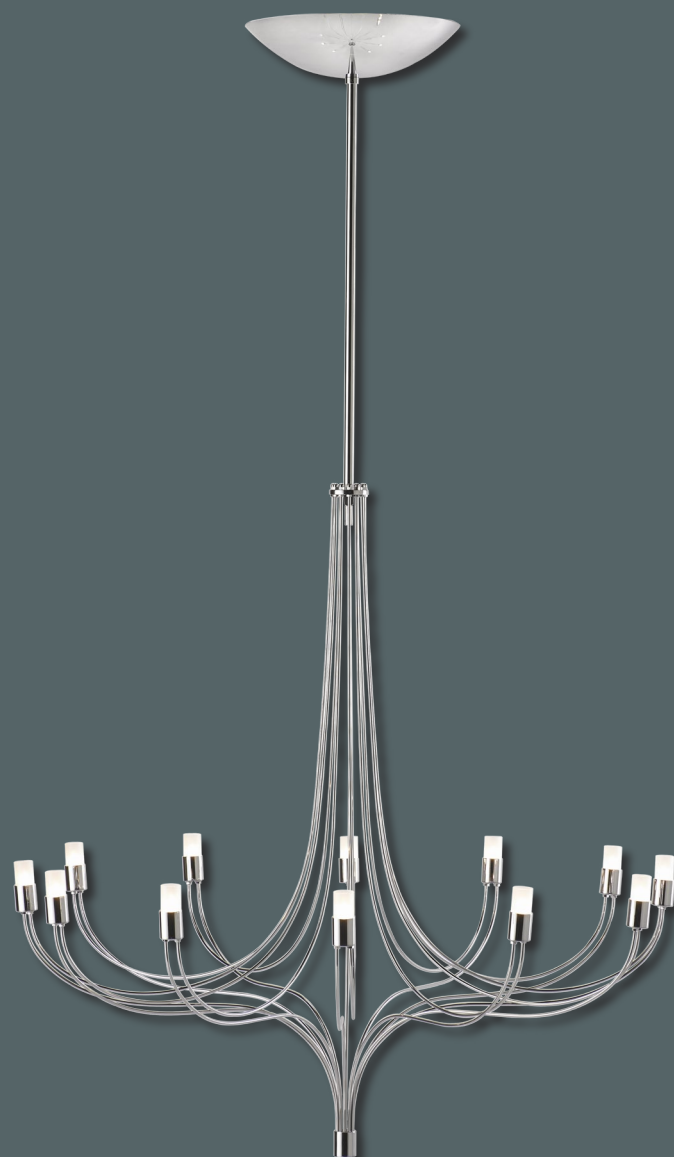

Cepheus 85

THEIS®

THEIS® Cepheus 85 er en nydelse for øjet. En skulptur af lys, hvor intet er overladt til tilfældighederne.

Med sit elegante formsprog og smukke spredning af lyset taler designet for sig selv. En ny dansk klassiker er født.

Anvendelse:	THEIS® Cepheus 85 egner sig fint til storrum, foyerer, store halls og trapperum.
Udformning:	Leveres i en 12-armet udgave.
Rumhøjde:	THEIS® Cepheus 85 kræver en lofthøjde på mindst 3,5 m og 4,5 m med Uplight.
Overflader:	24 karat guld, blank krom, mat krom eller børstet nikkel.
Vægt:	10 kg. (lysekroner + overdel).
Lyskilder:	12V/20W pr. arm.
Strømforsyning:	250VA ringkernetransformer forberedt for lysdæmpning.
LED:	Kan leveres i en energibesparende LED-udgave.
Loftsbaldakin:	Ved valg af Uplight medfølger en loftsbaldakin i valgfri overfalde/farve.
Pendelrør:	På mål, tilpasset det enkelte rum.
Tilbehør:	Uplight i LED Kan lysdæmpes separat.

THEIS® Cepheus 85 kan også hænges op på skrå lofter med et særligt beslag (tilkøb).

Det er desuden muligt at få specialfremstillet lysekronen efter særlige forhold eller ønsker.

THEIS® Cepheus 85